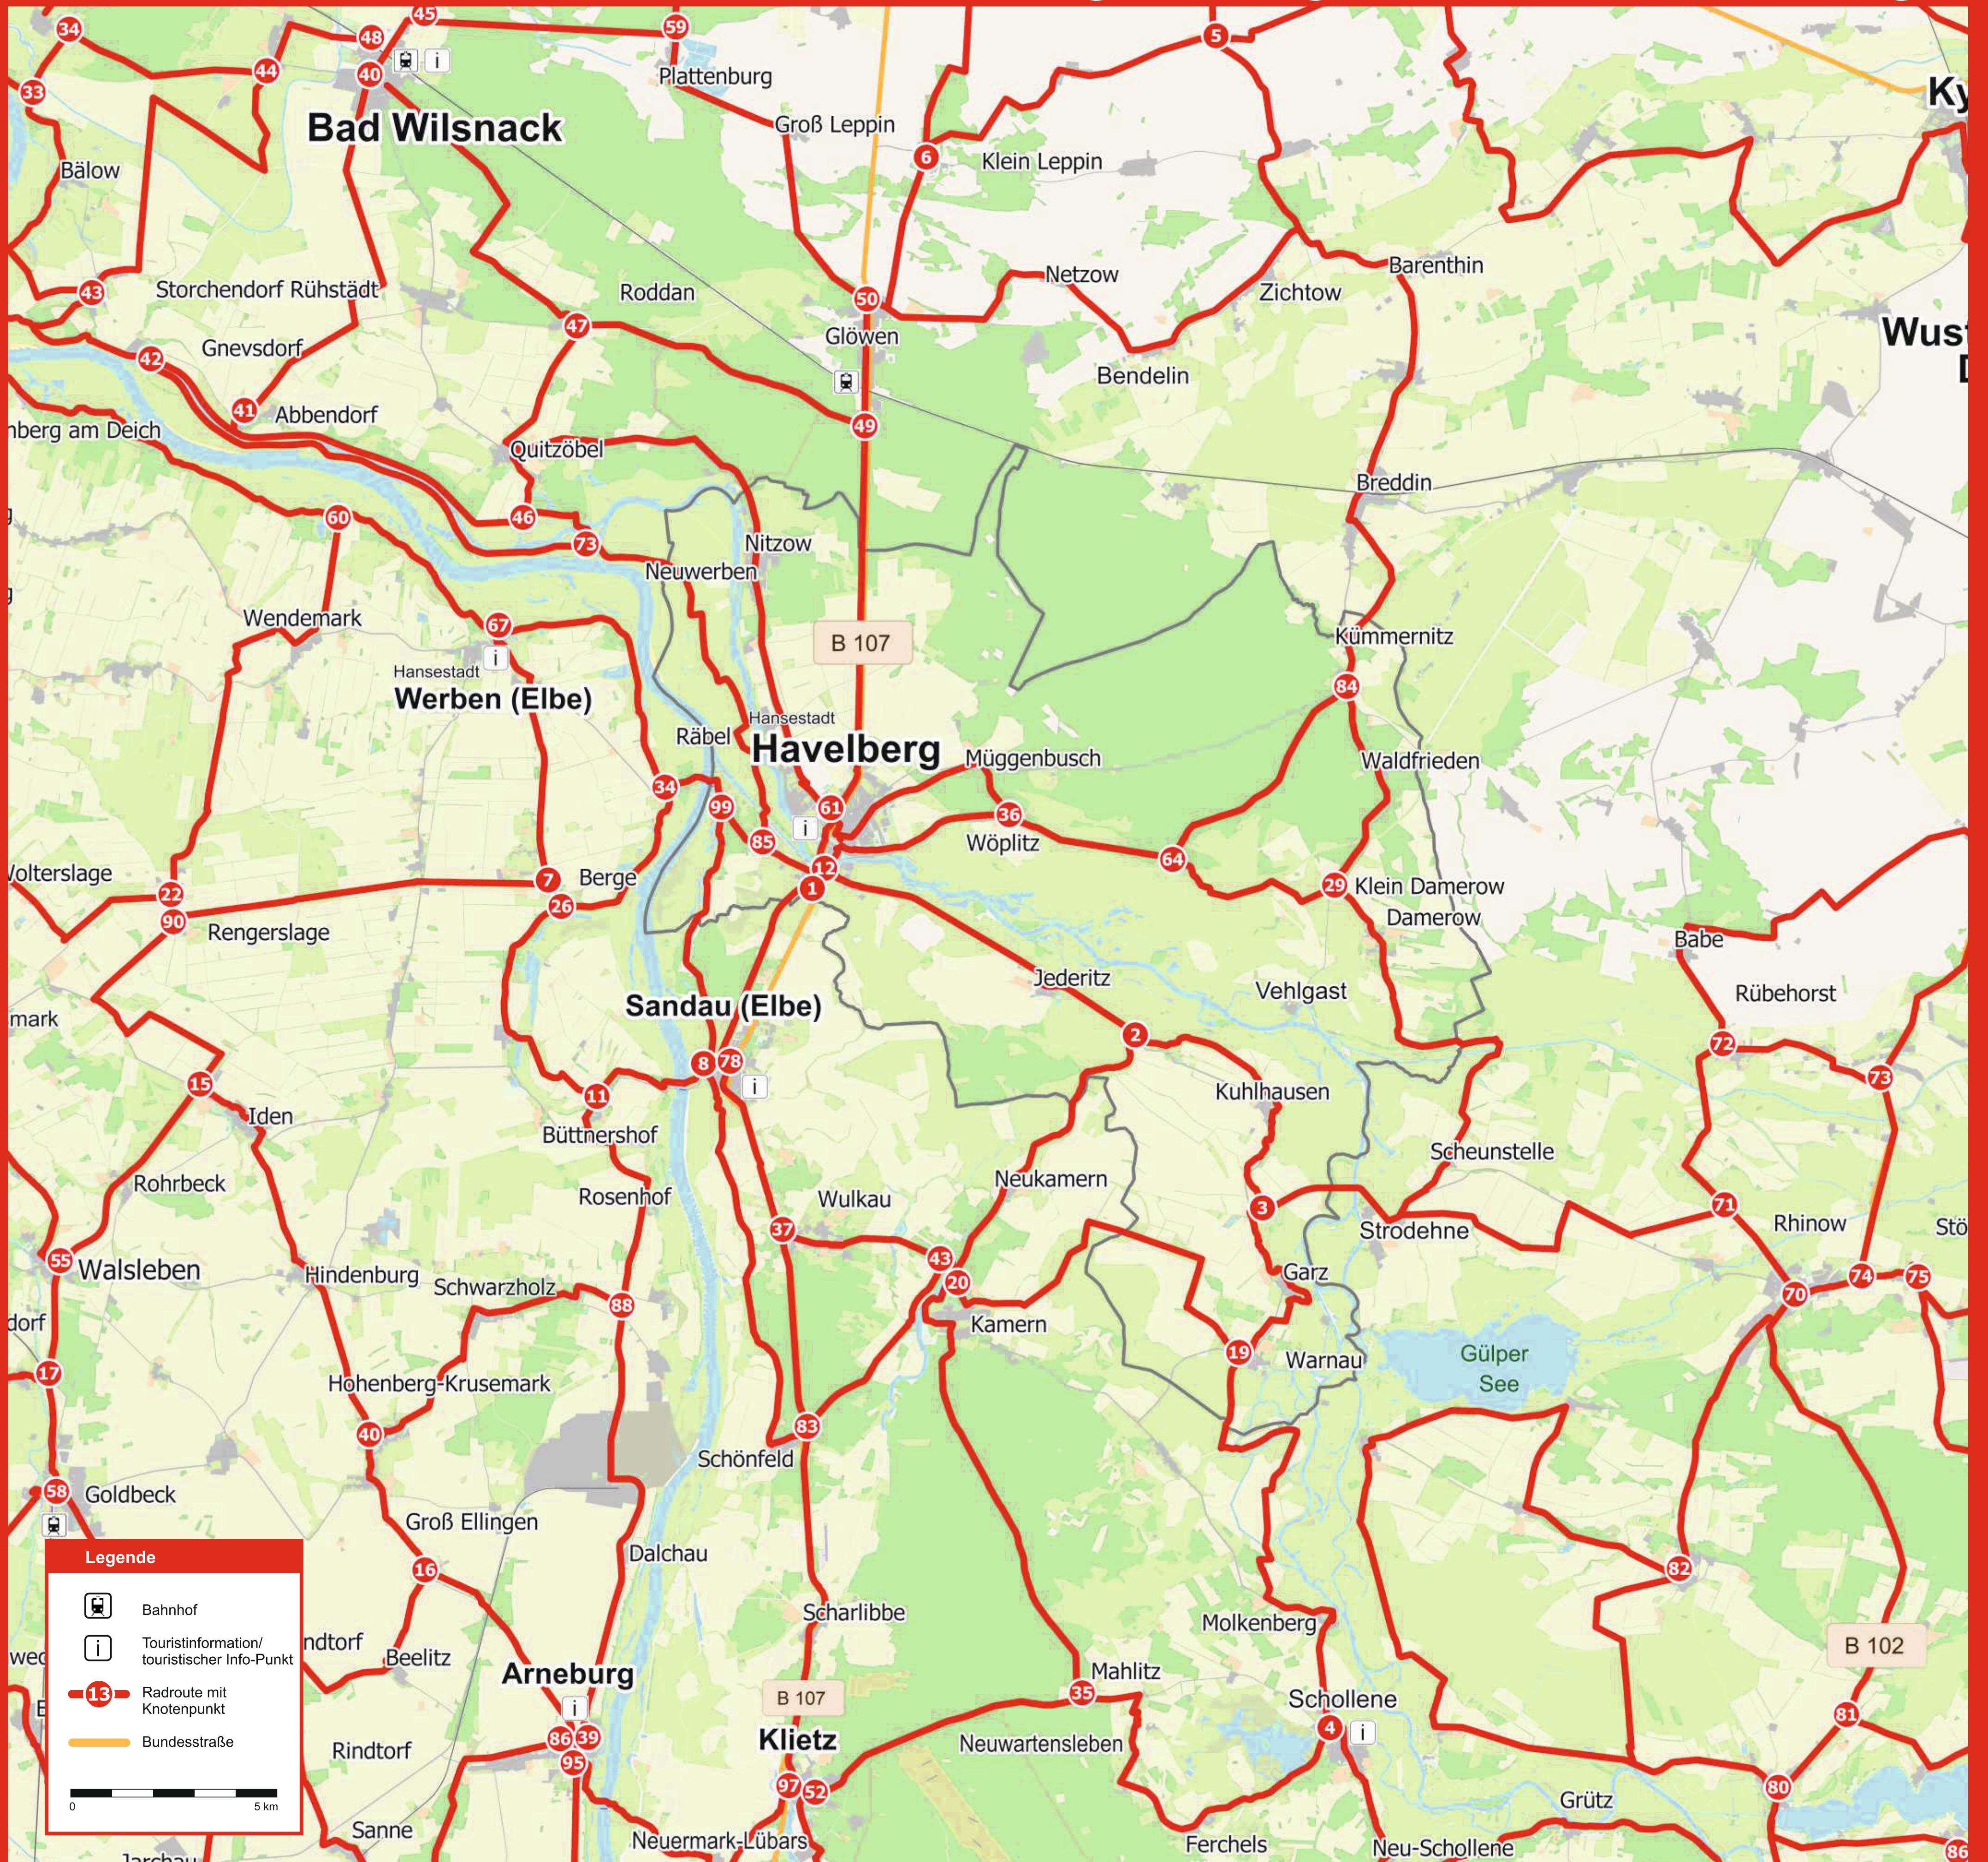

Knotenpunktwegweisung Hansestadt Havelberg

Radeln nach Zahlen

EUROPÄISCHE UNION
ELER
 Europäischer Landwirtschaftsfonds für
 die Entwicklung des ländlichen Raums

**HIER INVESTIERT EUROPA
 IN DIE LÄNDLICHEN GEBIETE.**
www.europa.sachsen-anhalt.de